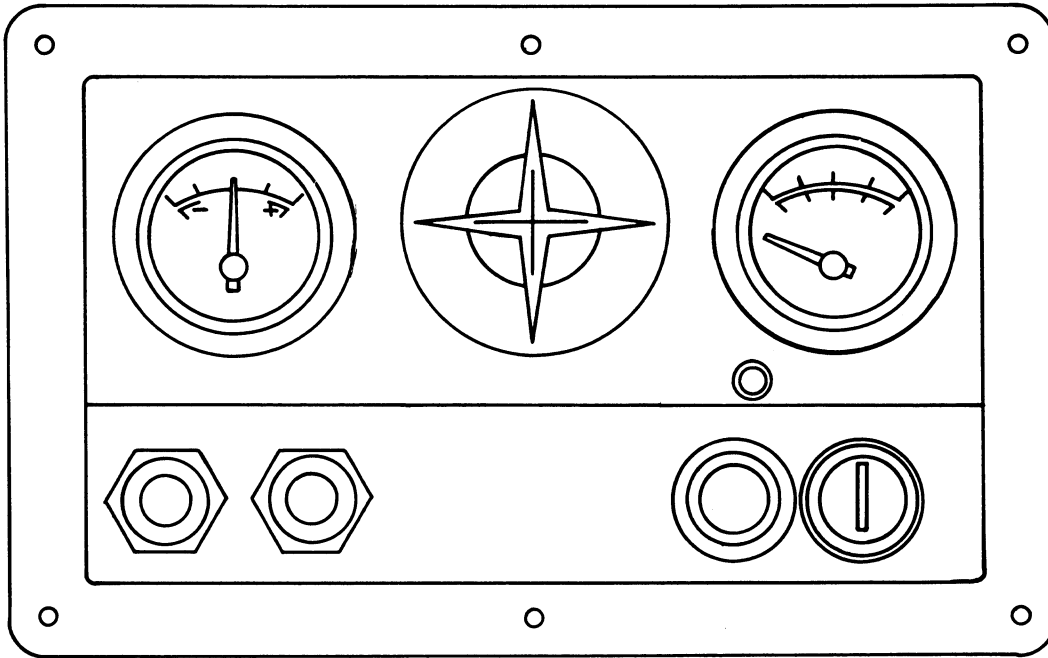

## NOVATRON PANELS

**300680 STANDARD PANEL**

<b>NOVATRON INSTRUMENT PANEL</b>		
<b>Part No.</b>	<b>Unit</b>	<b>Description</b>
300690	Optional	Special Deluxe Panel-Tachometer w/Hourmeter w/Warning Light and Buzzer
301101	Optional	Blank Panel w/Holes
300685	Optional	Deluxe Panel - w/Tachometer
301100	1	Blank Panel w/Holes
300680	1	Standard Panel
301099	1	Blank Panel w/Holes
300668	1	Ammeter
300669	1	Oil Light
300670	1	Temperature Gauge
300671	1	Ignition Switch
300672	2	Glow and Start Button
300673	1	35 Amp Circuit Breaker
300674	1	10 Amp Circuit Breaker
300675	1	10 Foot Extension Harness
300676	1	Panel Harness Assembly
300684	Optional	Tachometer for 300685 Panel
300687	Optional	Tachometer w/Hourmeter for 300690 Panel
300688	Optional	Buzz Light for 300690 Panel
300689	Optional	Tachometer Wire for 300690 Panel
300708	Optional	5 Foot Extension Harness